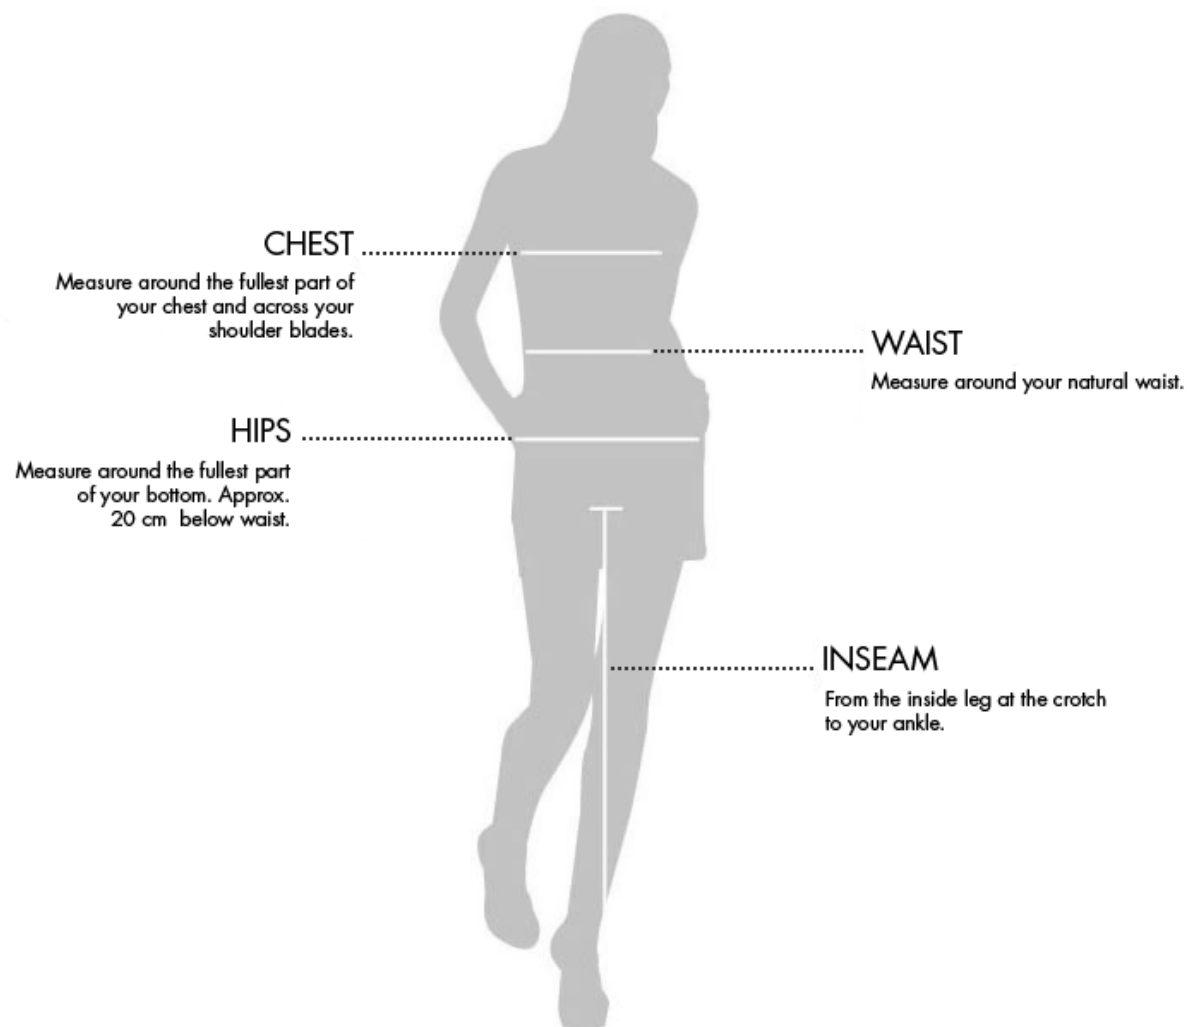

**SELECTED**  
FEMME

BODY MEASUREMENTS | FIND THE RIGHT SIZE |

## FIND THE RIGHT SIZE

| SIZES      | XS | S  | M  | L   | XL  | -   |
|------------|----|----|----|-----|-----|-----|
|            | 34 | 36 | 38 | 40  | 42  | 44  |
| CHEST (cm) | 82 | 86 | 90 | 95  | 100 | 105 |
| WAIST (cm) | 64 | 68 | 72 | 77  | 82  | 87  |
| HIP (cm)   | 90 | 94 | 98 | 103 | 108 | 113 |

## JEANS

| SIZE       | 25   | 26   | 27   | 28 | 29    | 30    | 31    | 32    | 33    |
|------------|------|------|------|----|-------|-------|-------|-------|-------|
| WAIST (cm) | 65   | 67,5 | 70   | 72 | 74,5  | 77,2  | 79,5  | 82,2  | 84,5  |
| HIP (cm)   | 90,5 | 93   | 95,5 | 98 | 100,5 | 103,2 | 105,5 | 108,2 | 110,5 |

## SHOES

| EU | 36  | 37  | 38  | 39  | 40  | 41  |
|----|-----|-----|-----|-----|-----|-----|
| UK | 3,5 | 4   | 5   | 6   | 6,5 | 7   |
| US | 6   | 6,5 | 7,5 | 8,5 | 9   | 9,5 |

All sizes are based on body height 172 cm +/-4 cm.  
 Normal inseam length for all sizes is 82 cm for slim pants and 84 cm for straight pants.